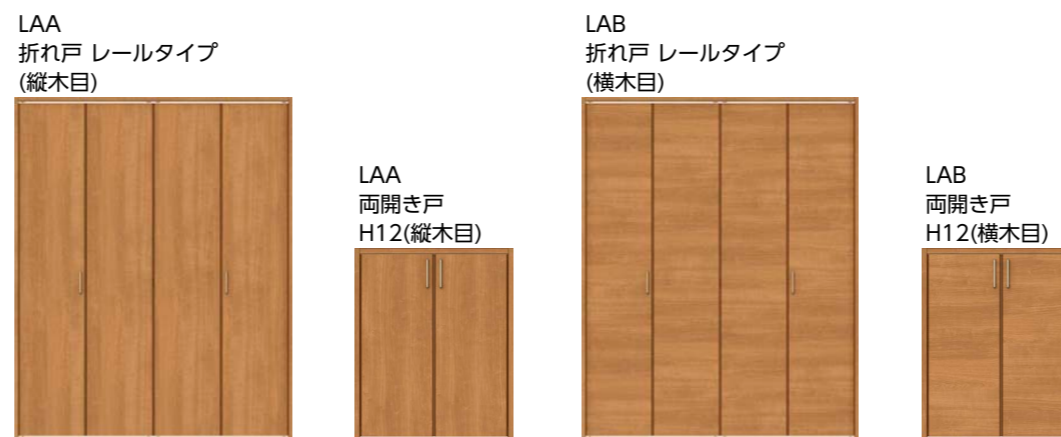

●カラーバリエーション

●ハンドル・引手・把手 (シャインニッケル色)

●ガラス

●ドア / 外付用ドアストッパー

ドアに取付けたストッパーの部品が床に取付けた部品に近づくともマグネットによってフラップがあり、本体が壁や家具などに当たるのを防ぎます。

●引戸 / プレーキ

閉めるときのみ衝撃音が出ないよう、本体が枠にぶつかる前にプレーキがかかります。

LDK(ガラスタイプ)

トイレ/洗面ドア(パネルタイプ)

居室ドア/標準ドア

クローゼット H20

玄関収納

※写真はイメージです。

LIXILの環境への取組が業界トップランナーとして環境大臣より認定されました。

※上記掲載の各写真・イラストはイメージです。見積り内容とは異なる場合がありますので、ご注意ください。

◆お願い
 ・商品によっては、改良などにより仕様、寸法、カラーなどに多少の変更が生じる場合がありますのでご了承ください。
 ・商品写真は印刷のため、現物と若干異なりますので、実際の商品見本でお確かめください。
 ・商品写真は参考例です。実際に花瓶や小物等を置かれる場合は、落下等の事故がないように取り扱いにご注意ください。
 ・表示価格は、商品代みのメーカー希望小売価格で、取付費・工事費、消費税、セット写真の小物など別途ご負担をお願いいたします。
 ・掲載内容及び写真・図版の無断転載はかたくお断りします。(許可なく転載・流用した場合、損害賠償が発生します。)